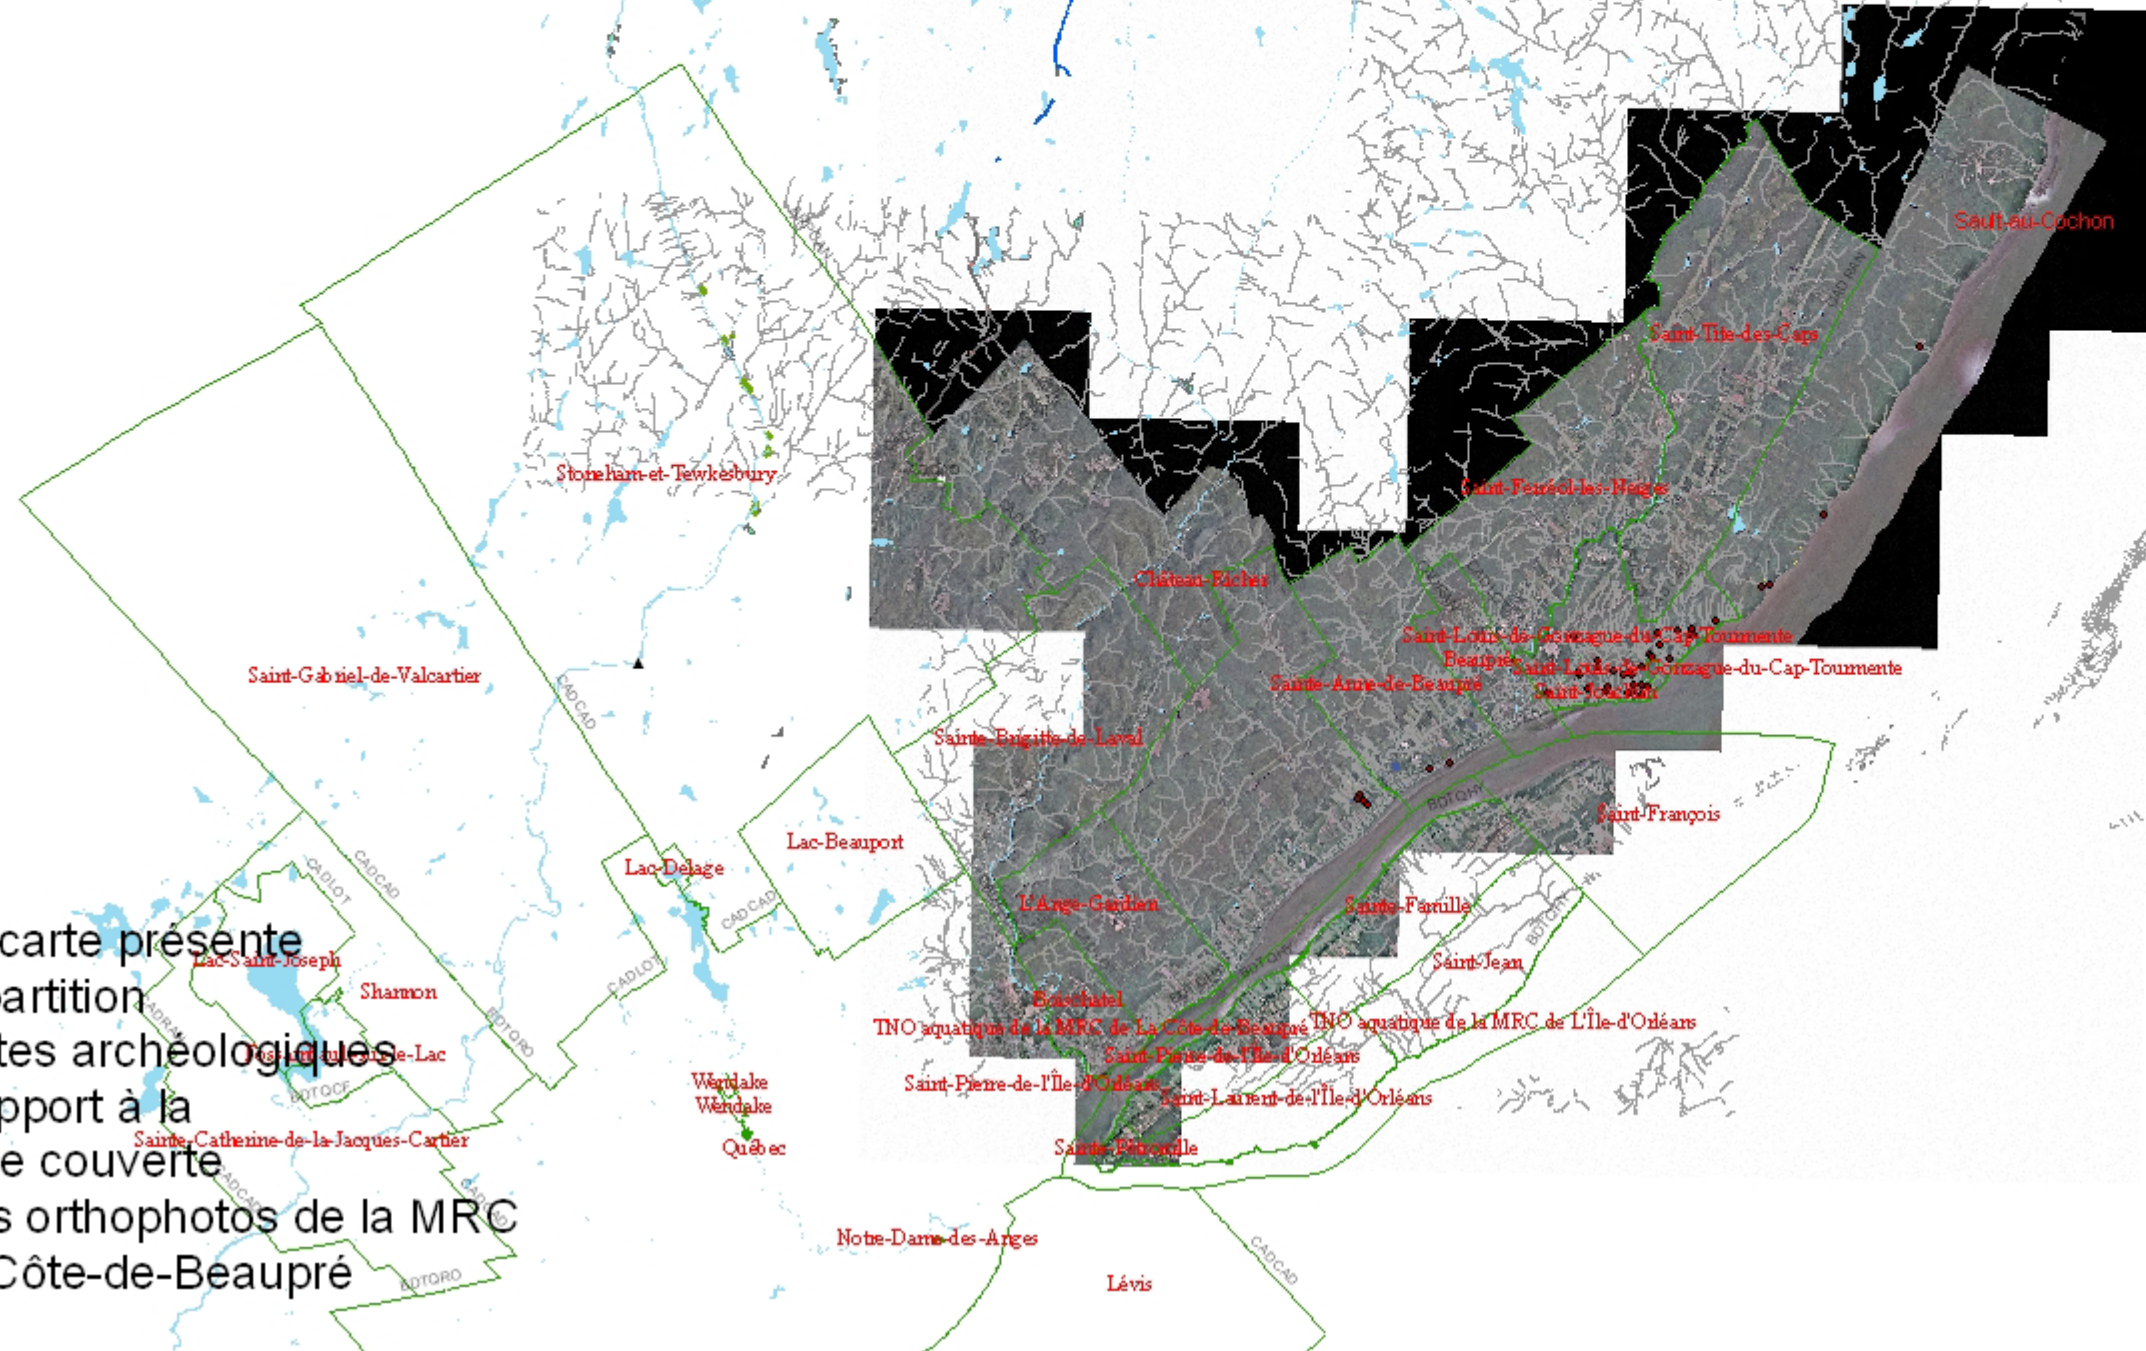

Orthophotos et répartition des sites archéologiques

Cette carte présente la répartition des sites archéologiques par rapport à la surface couverte par les orthophotos de la MRC de la Côte-de-Beaupré